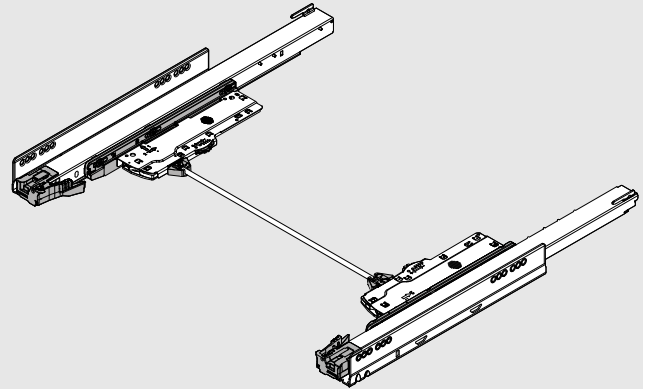

- \* + 1 mm bei Montage der Korpuschiene auf liegender Korpusseite | + 1 mm for assembly of the cabinet profile on the horizontal cabinet side | + 1 mm dans le cas de coulisses montées avant l'assemblage du corps de meuble | + 1 mm in caso di montaggio della guida fianco sul fianco del corpo mobile non assemblato | + 1 mm para el montaje de las guías de cuerpo en el lateral horizontal del cuerpo | + 1 mm przy montażu prowadnicy na boku korpusu
- \*\* inkl. 2 mm Neigungsverstellung | Incl. 2 mm tilt adjustment | avec réglage de l'inclinaison 2 mm | incl. regolazione dell'inclinazione di 2 mm | Incl. 2 mm de ajuste de la inclinación | łącznie z 2 mm regulacji nachylenia