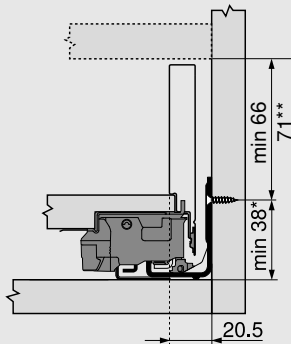

- \* + 1 mm bei Montage der Korpuschiene auf liegender Korpusseite | + 1 mm for assembly of the cabinet profile on the horizontal cabinet side | + 1 mm dans le cas de coulisses montées avant l'assemblage du corps de meuble | + 1 mm in caso di montaggio della guida fianco sul fianco del corpo mobile non assemblato | + 1 mm para el montaje de las guías de cuerpo en el lateral horizontal del cuerpo | + 1 mm przy montażu prowadnicy na boku korpusu
- \*\* inkl. 2 mm Neigungsverstellung | Incl. 2 mm tilt adjustment | avec réglage de l'inclinaison 2 mm | incl. regolazione dell'inclinazione di 2 mm | Incl. 2 mm de ajuste de la inclinación | łącznie z 2 mm regulacji nachylenia