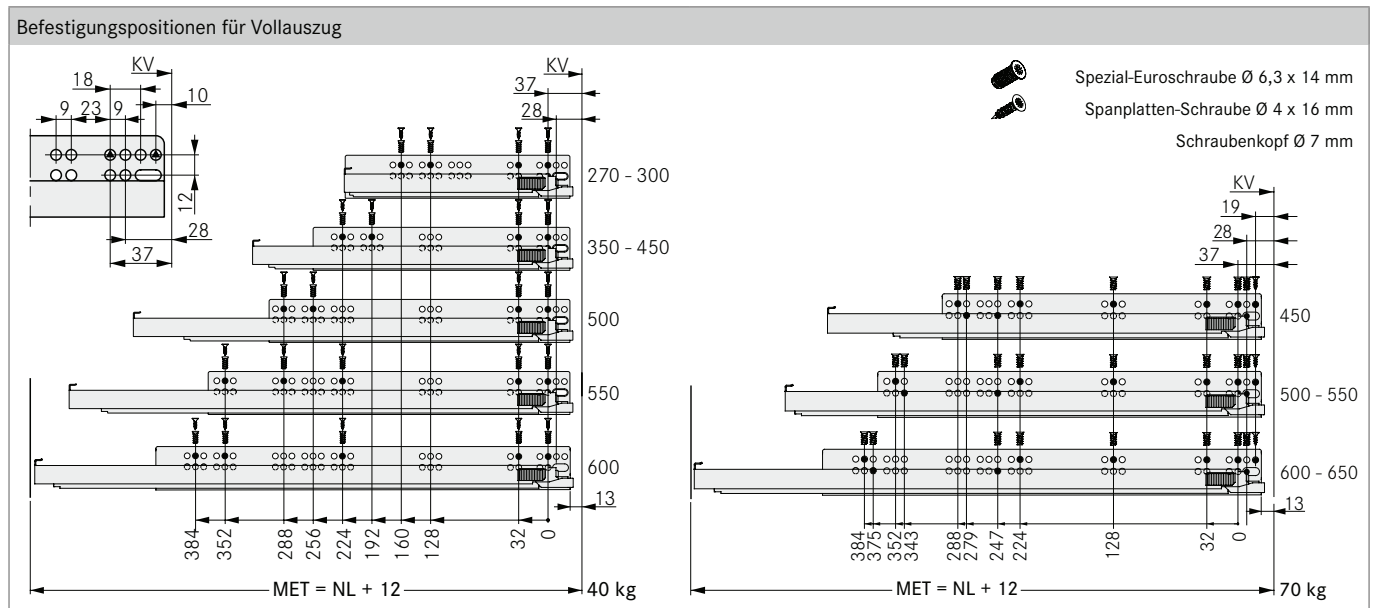

PLANUNGSHINWEISE

Alle Maße in Millimeter

LEGENDE

B	Boden	KB	Korpusbreite	NL	Nennlänge
BB	Bodenbreite	KV	Korpusvorderkante	RW	Rückwand
BL	Bodenlänge	LWK	Lichte Weite Korpus	RWB	Rückwandbreite
IBB	Innenblendenprofil Breite	MET	Mindesteinbautiefe	RWH	Rückwandhöhe