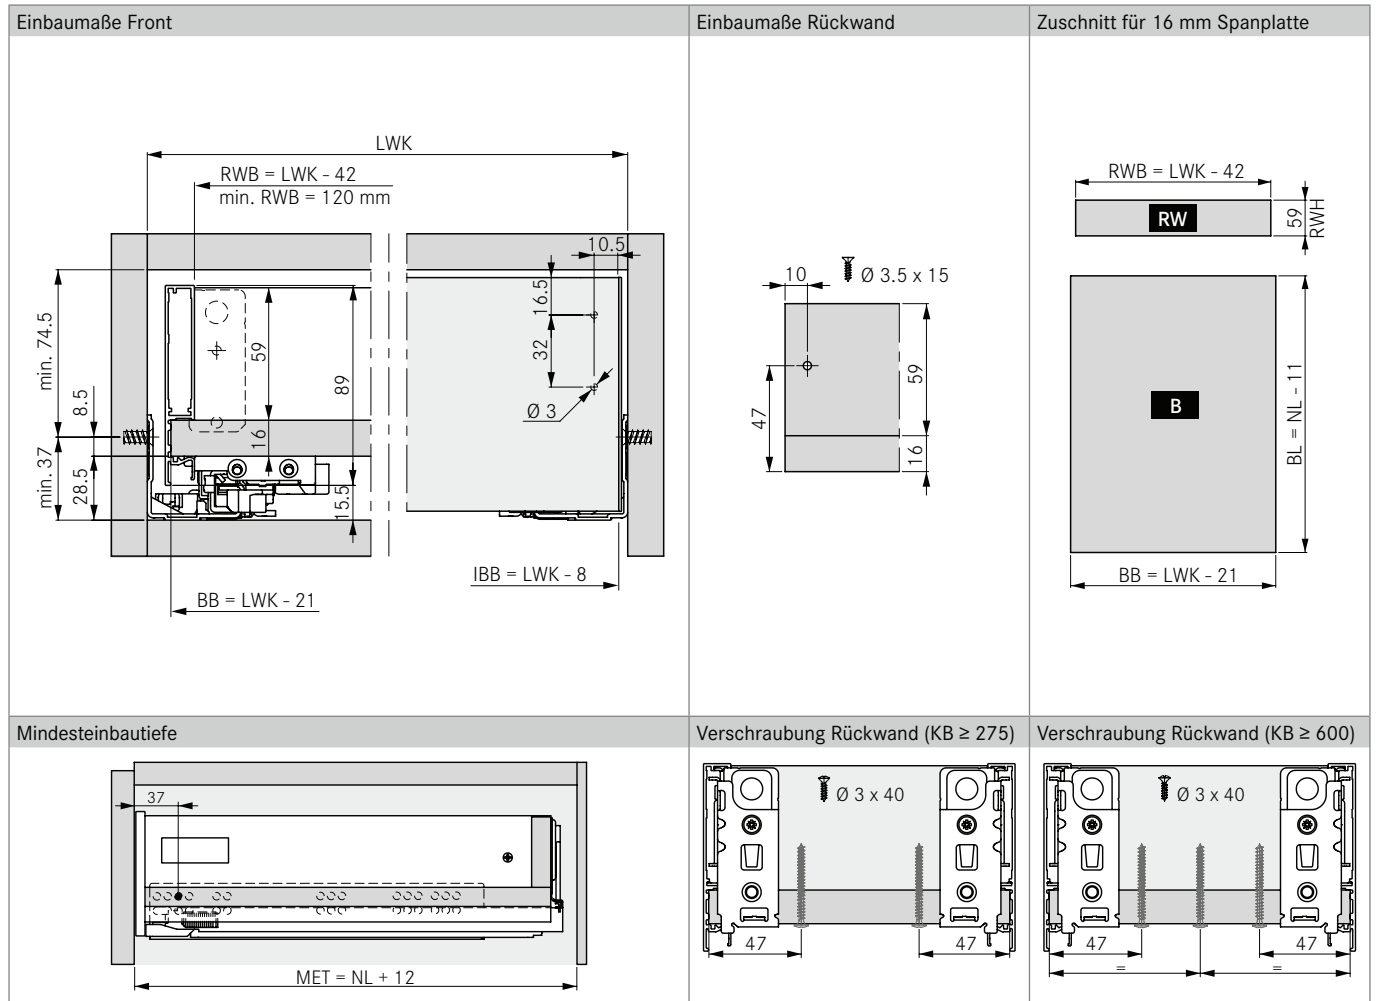

PLANUNGSHINWEISE

Alle Maße in Millimeter

LEGENDE

B	Boden	KB	Korpusbreite	NL	Nennlänge
BB	Bodenbreite	KV	Korpusvorderkante	RW	Rückwand
BL	Bodenlänge	LWK	Lichte Weite Korpus	RWB	Rückwandbreite
IBB	Innenblendenprofil Breite	MET	Mindesteinbautiefe	RWH	Rückwandhöhe